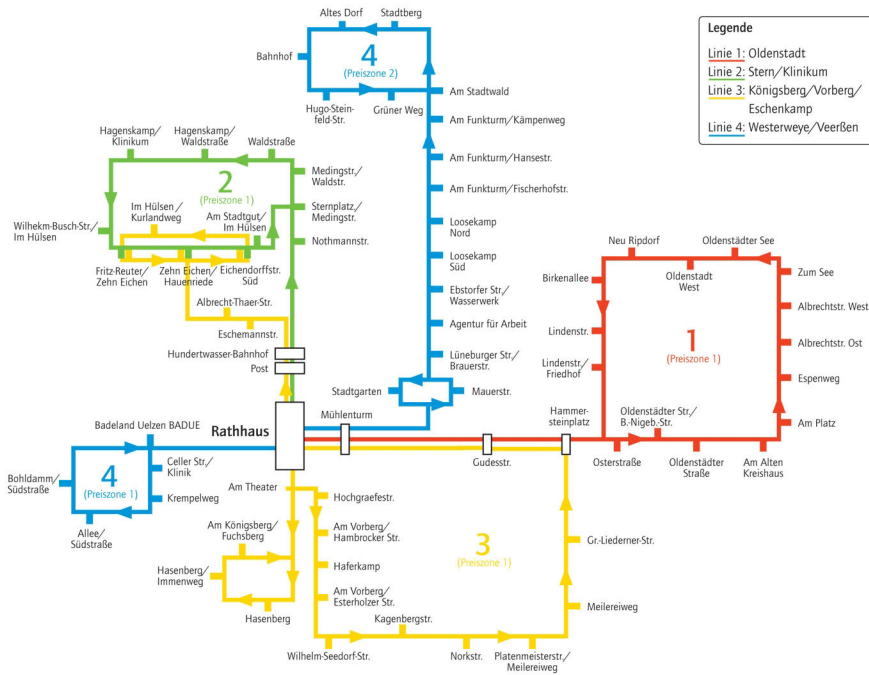

Das mycity mobil Liniennetz

Legende

- Linie 1: Oldenstadt
- Linie 2: Stern/Klinikum
- Linie 3: Königsberg/Vorberg/
Eschenkamp
- Linie 4: Westerweye/Veerßen

Immer auf dem
richtigem Weg