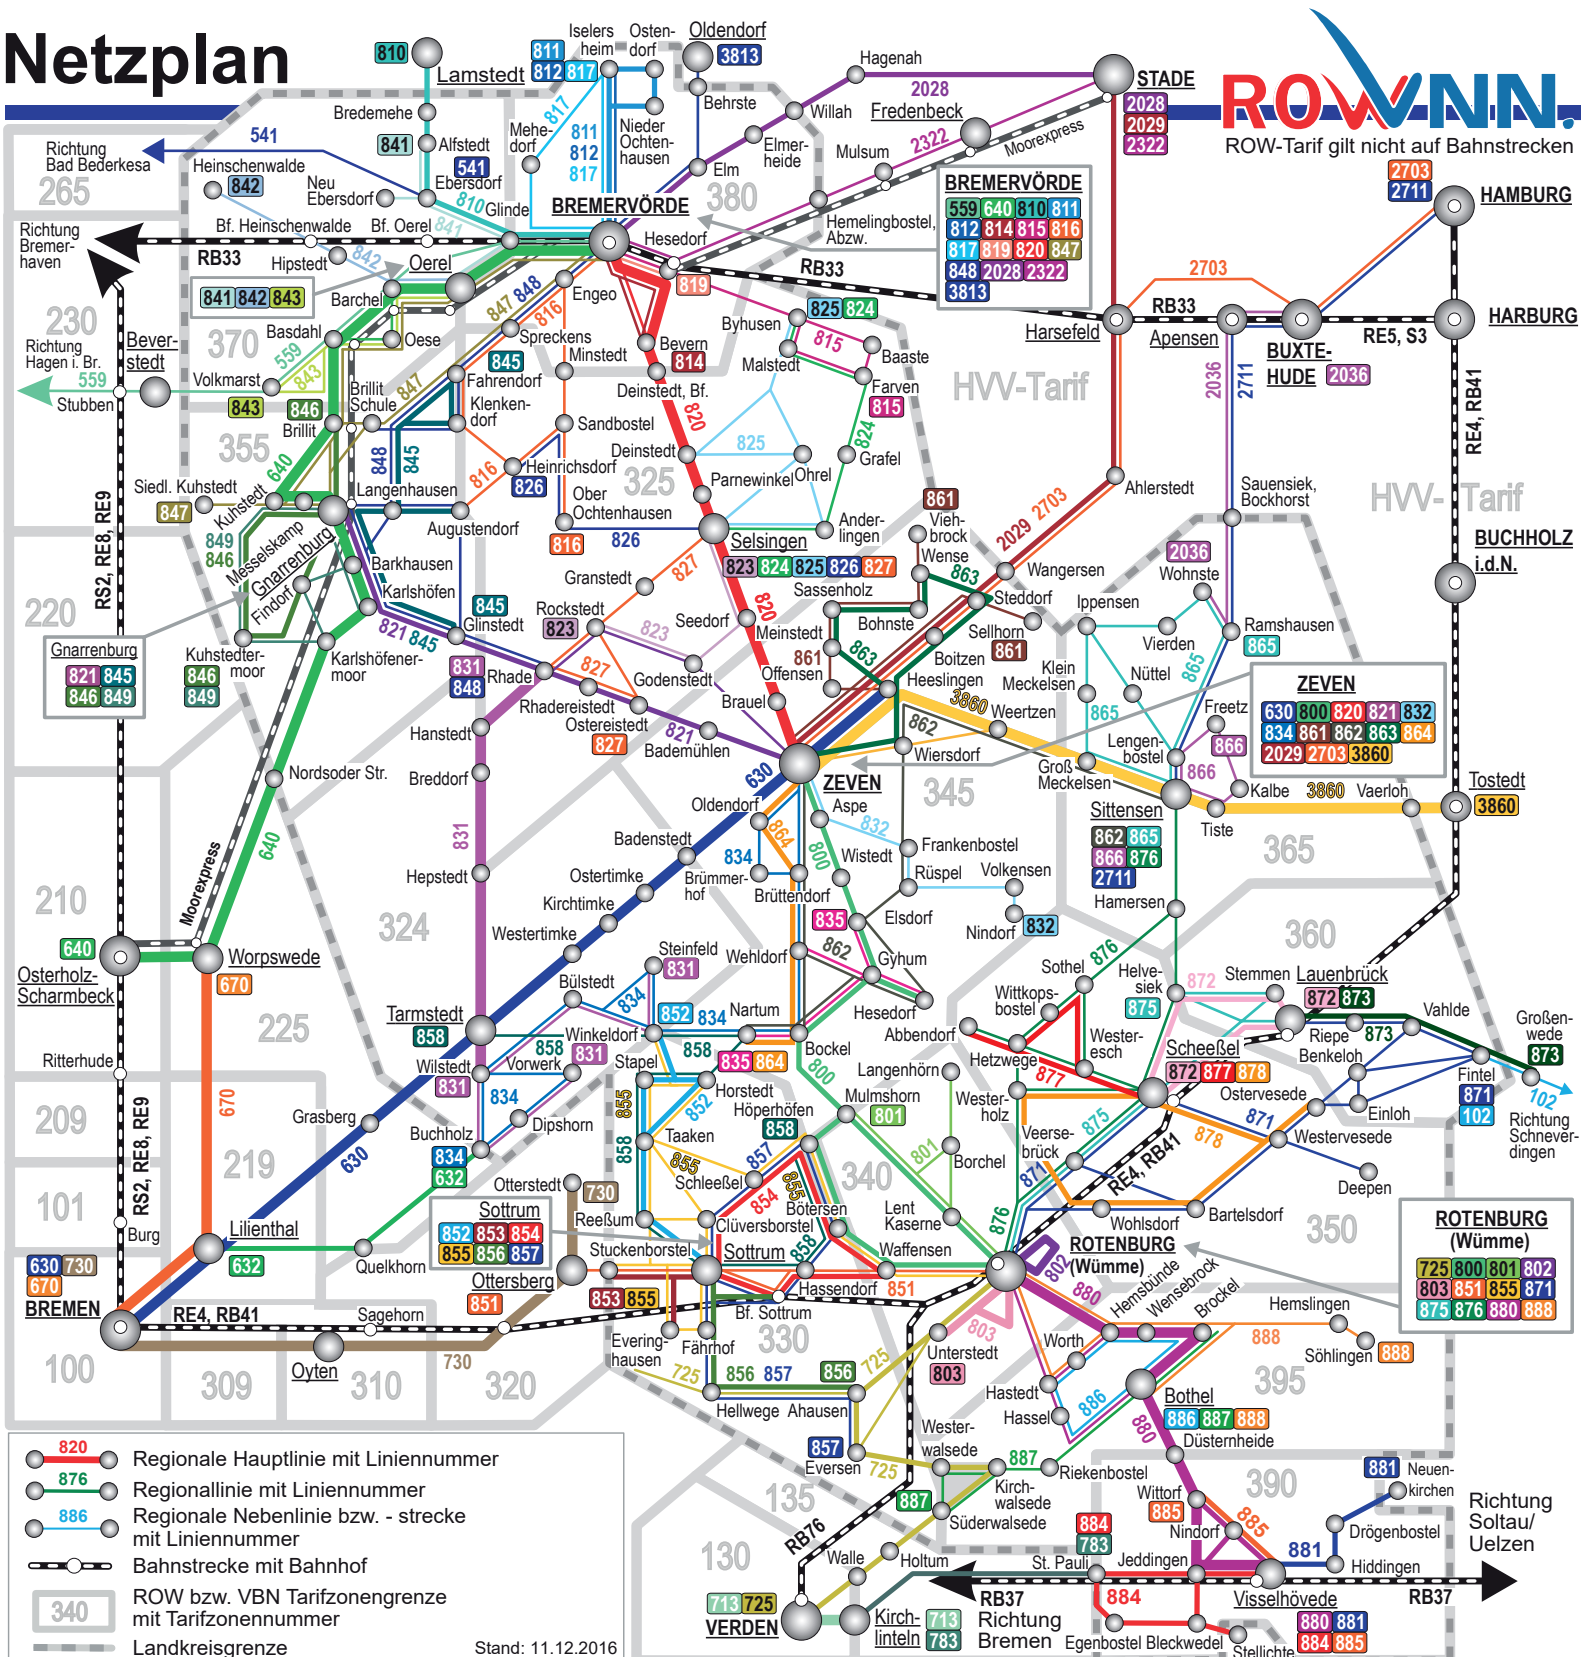

Netzplan

- Regionale Hauptlinie mit Liniennummer
 - Regionallinie mit Liniennummer
 - Regionale Nebenlinie bzw. -strecke mit Liniennummer
 - Bahnstrecke mit Bahnhof
 - ROW bzw. VBN Tarifzonengrenze mit Tarifzonennummer
 - Landkreisgrenze
- Stand: 11.12.2016

BREMERVÖRDE				
559	640	810	811	
812	814	815	816	
817	819	820	847	
848	2028	2322		
3813				

ZEVEN				
630	800	820	821	832
834	861	862	863	864
2029	2703	3860		

ROTENBURG (Wümme)				
725	800	801	802	
803	851	855	871	
875	876	880	888	

Richtung Soltau/ Uelzen