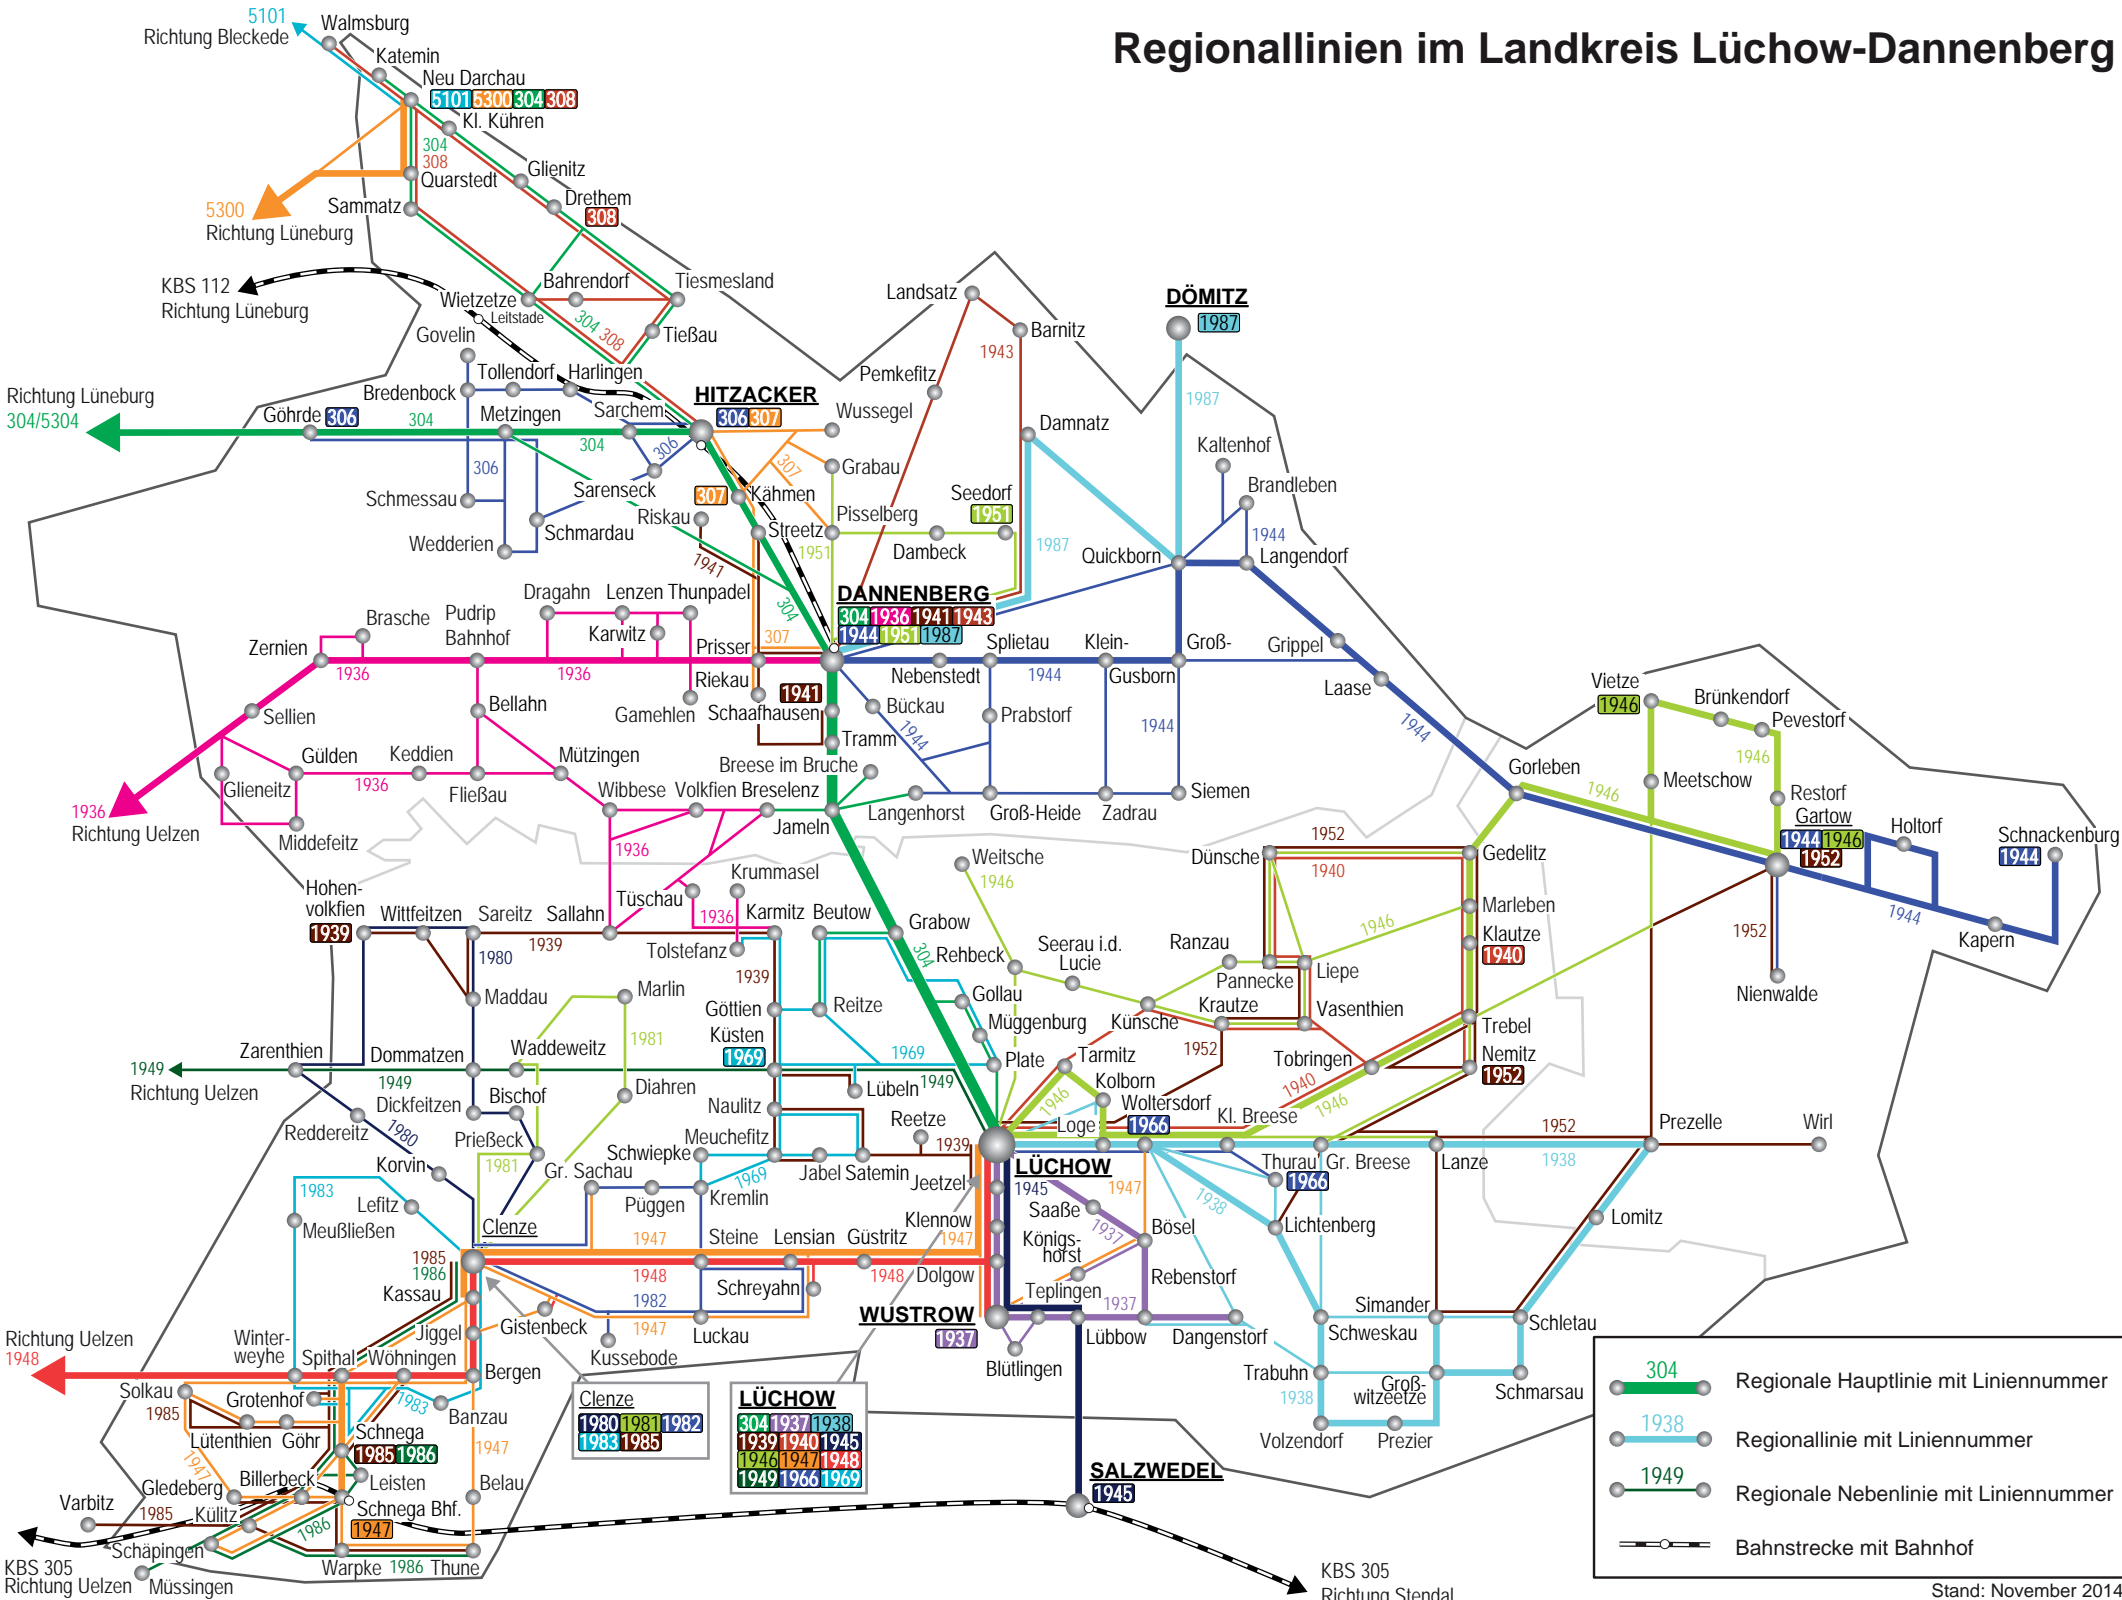

# Regionallinien im Landkreis Lüchow-Dannenberg

- 304 Regionale Hauptlinie mit Liniennummer
- 1938 Regionallinie mit Liniennummer
- 1949 Regionale Nebenlinie mit Liniennummer
- Bahnstrecke mit Bahnhof