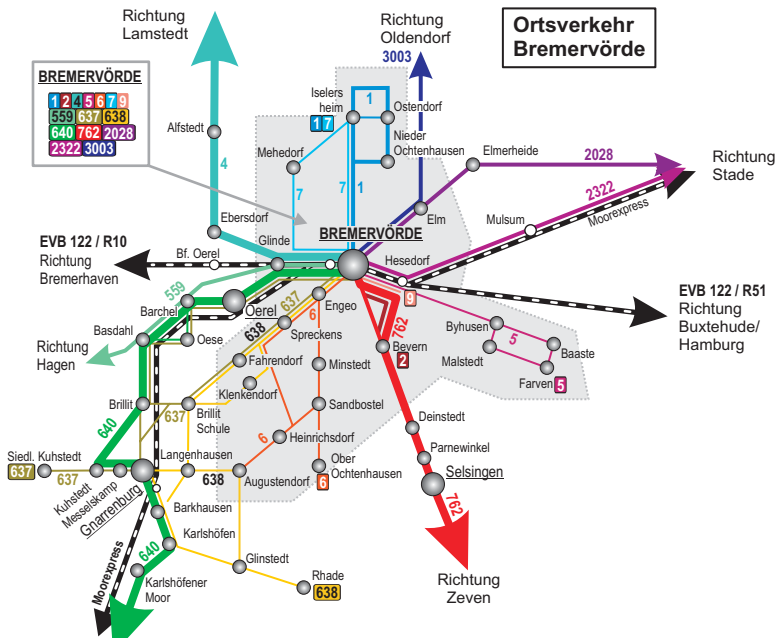

# Ortsverkehr Bremervörde

1	2	4	5	6	7	9
559	637	638				
640	762	2028				
2322	3003					

-  **3003** Regionale Hauptlinie mit Liniennummer
-  **559** Erschließungslinie mit Liniennummer
-  **6** Linie bzw. Abschnitt nur an Schultagen
-  Bahnstrecke mit Bahnhof