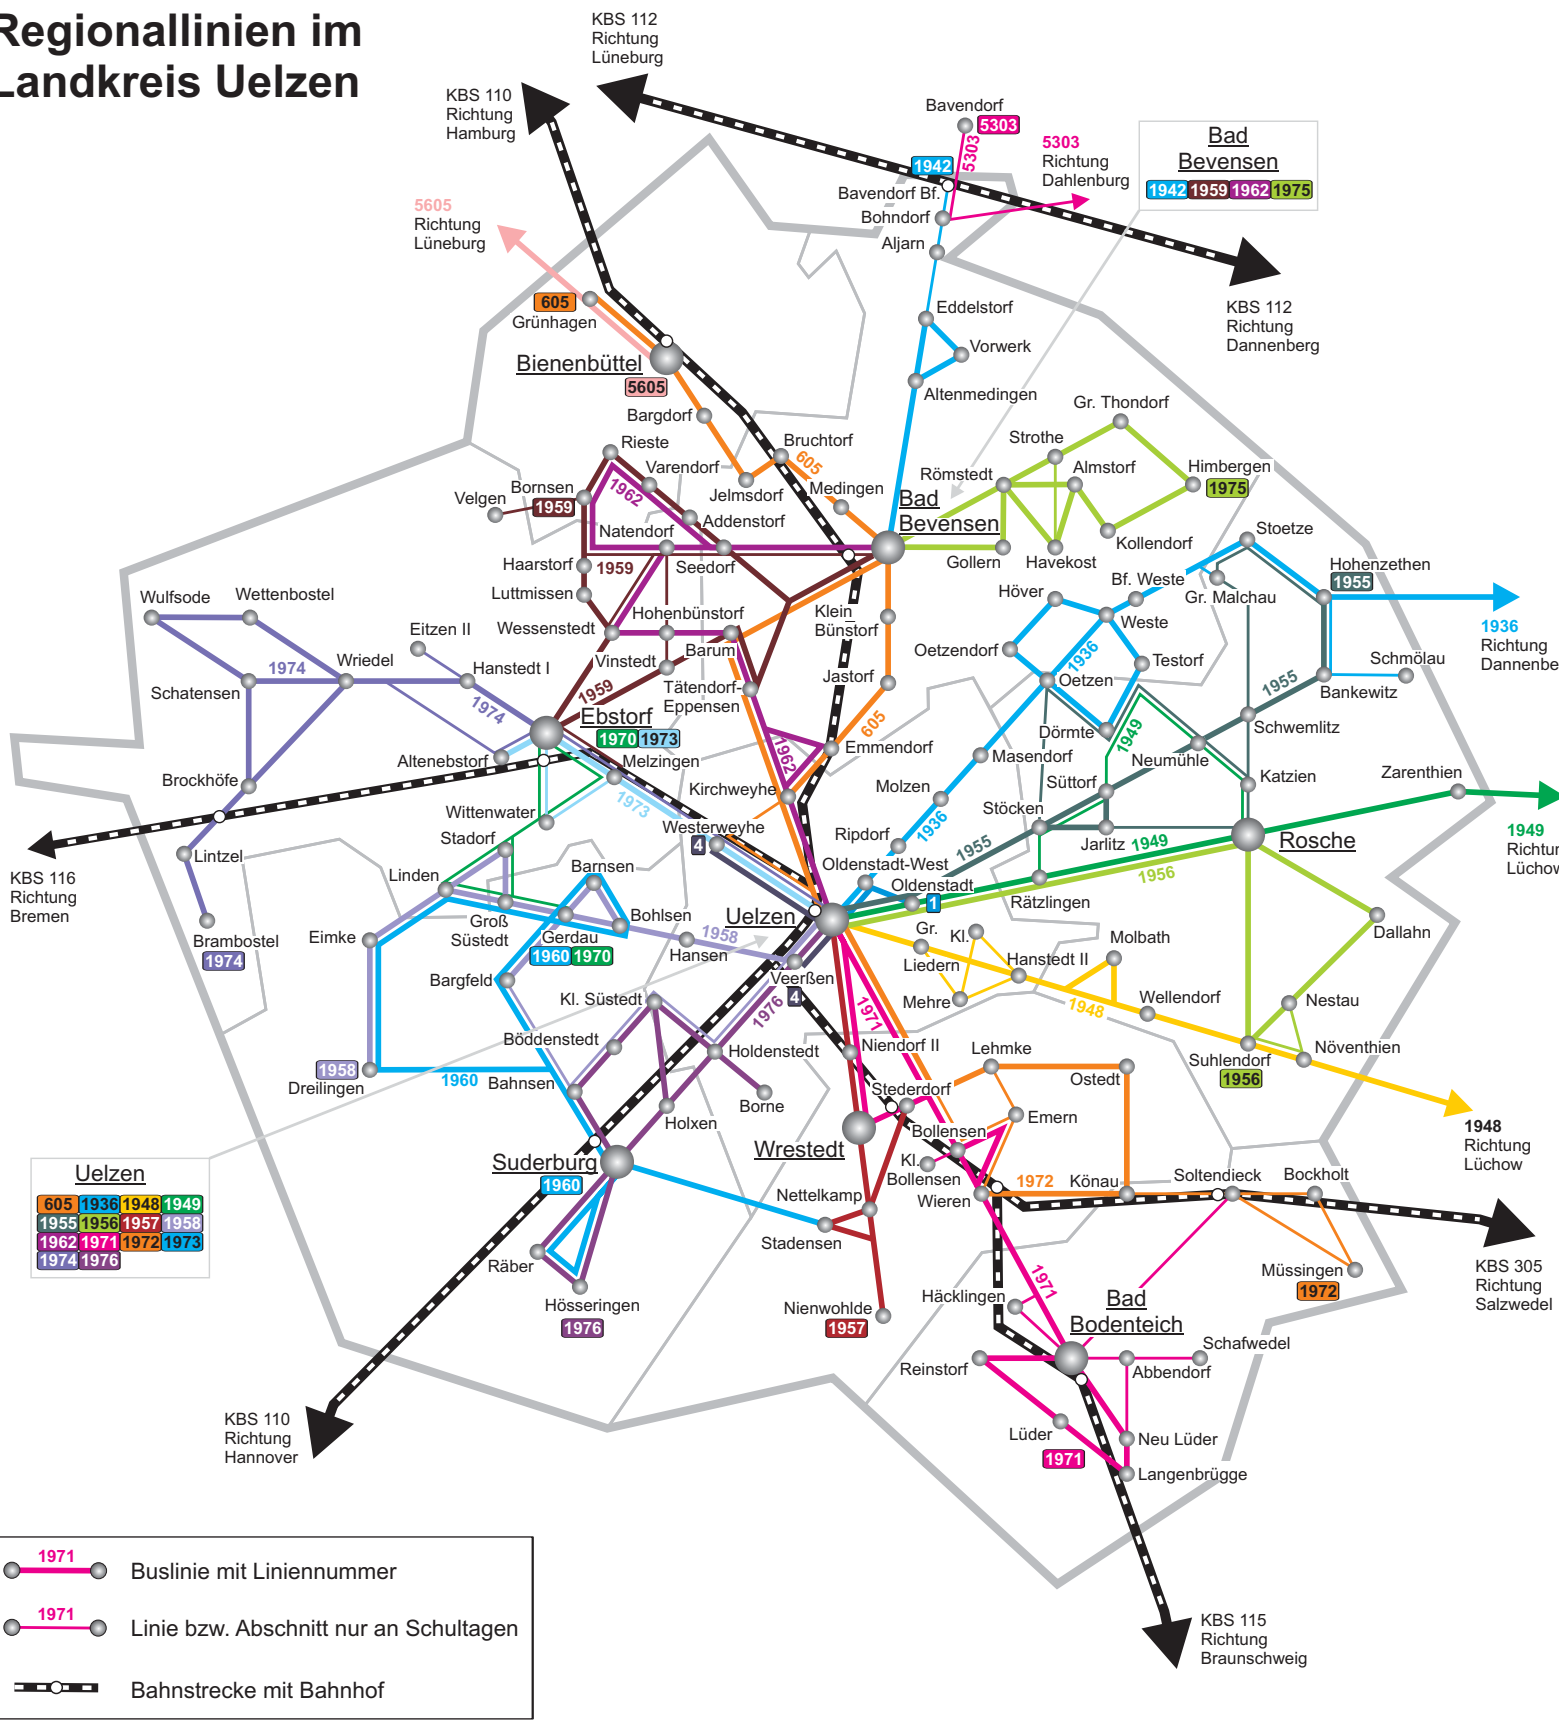

Regionallinien im Landkreis Uelzen

Uelzen
 605 1936 1948 1949
 1955 1956 1957 1958
 1962 1971 1972 1973
 1974 1976

Bad Bevensen
 1942 1959 1962 1975

- Buslinie mit Liniennummer
- Linie bzw. Abschnitt nur an Schultagen
- Bahnstrecke mit Bahnhof