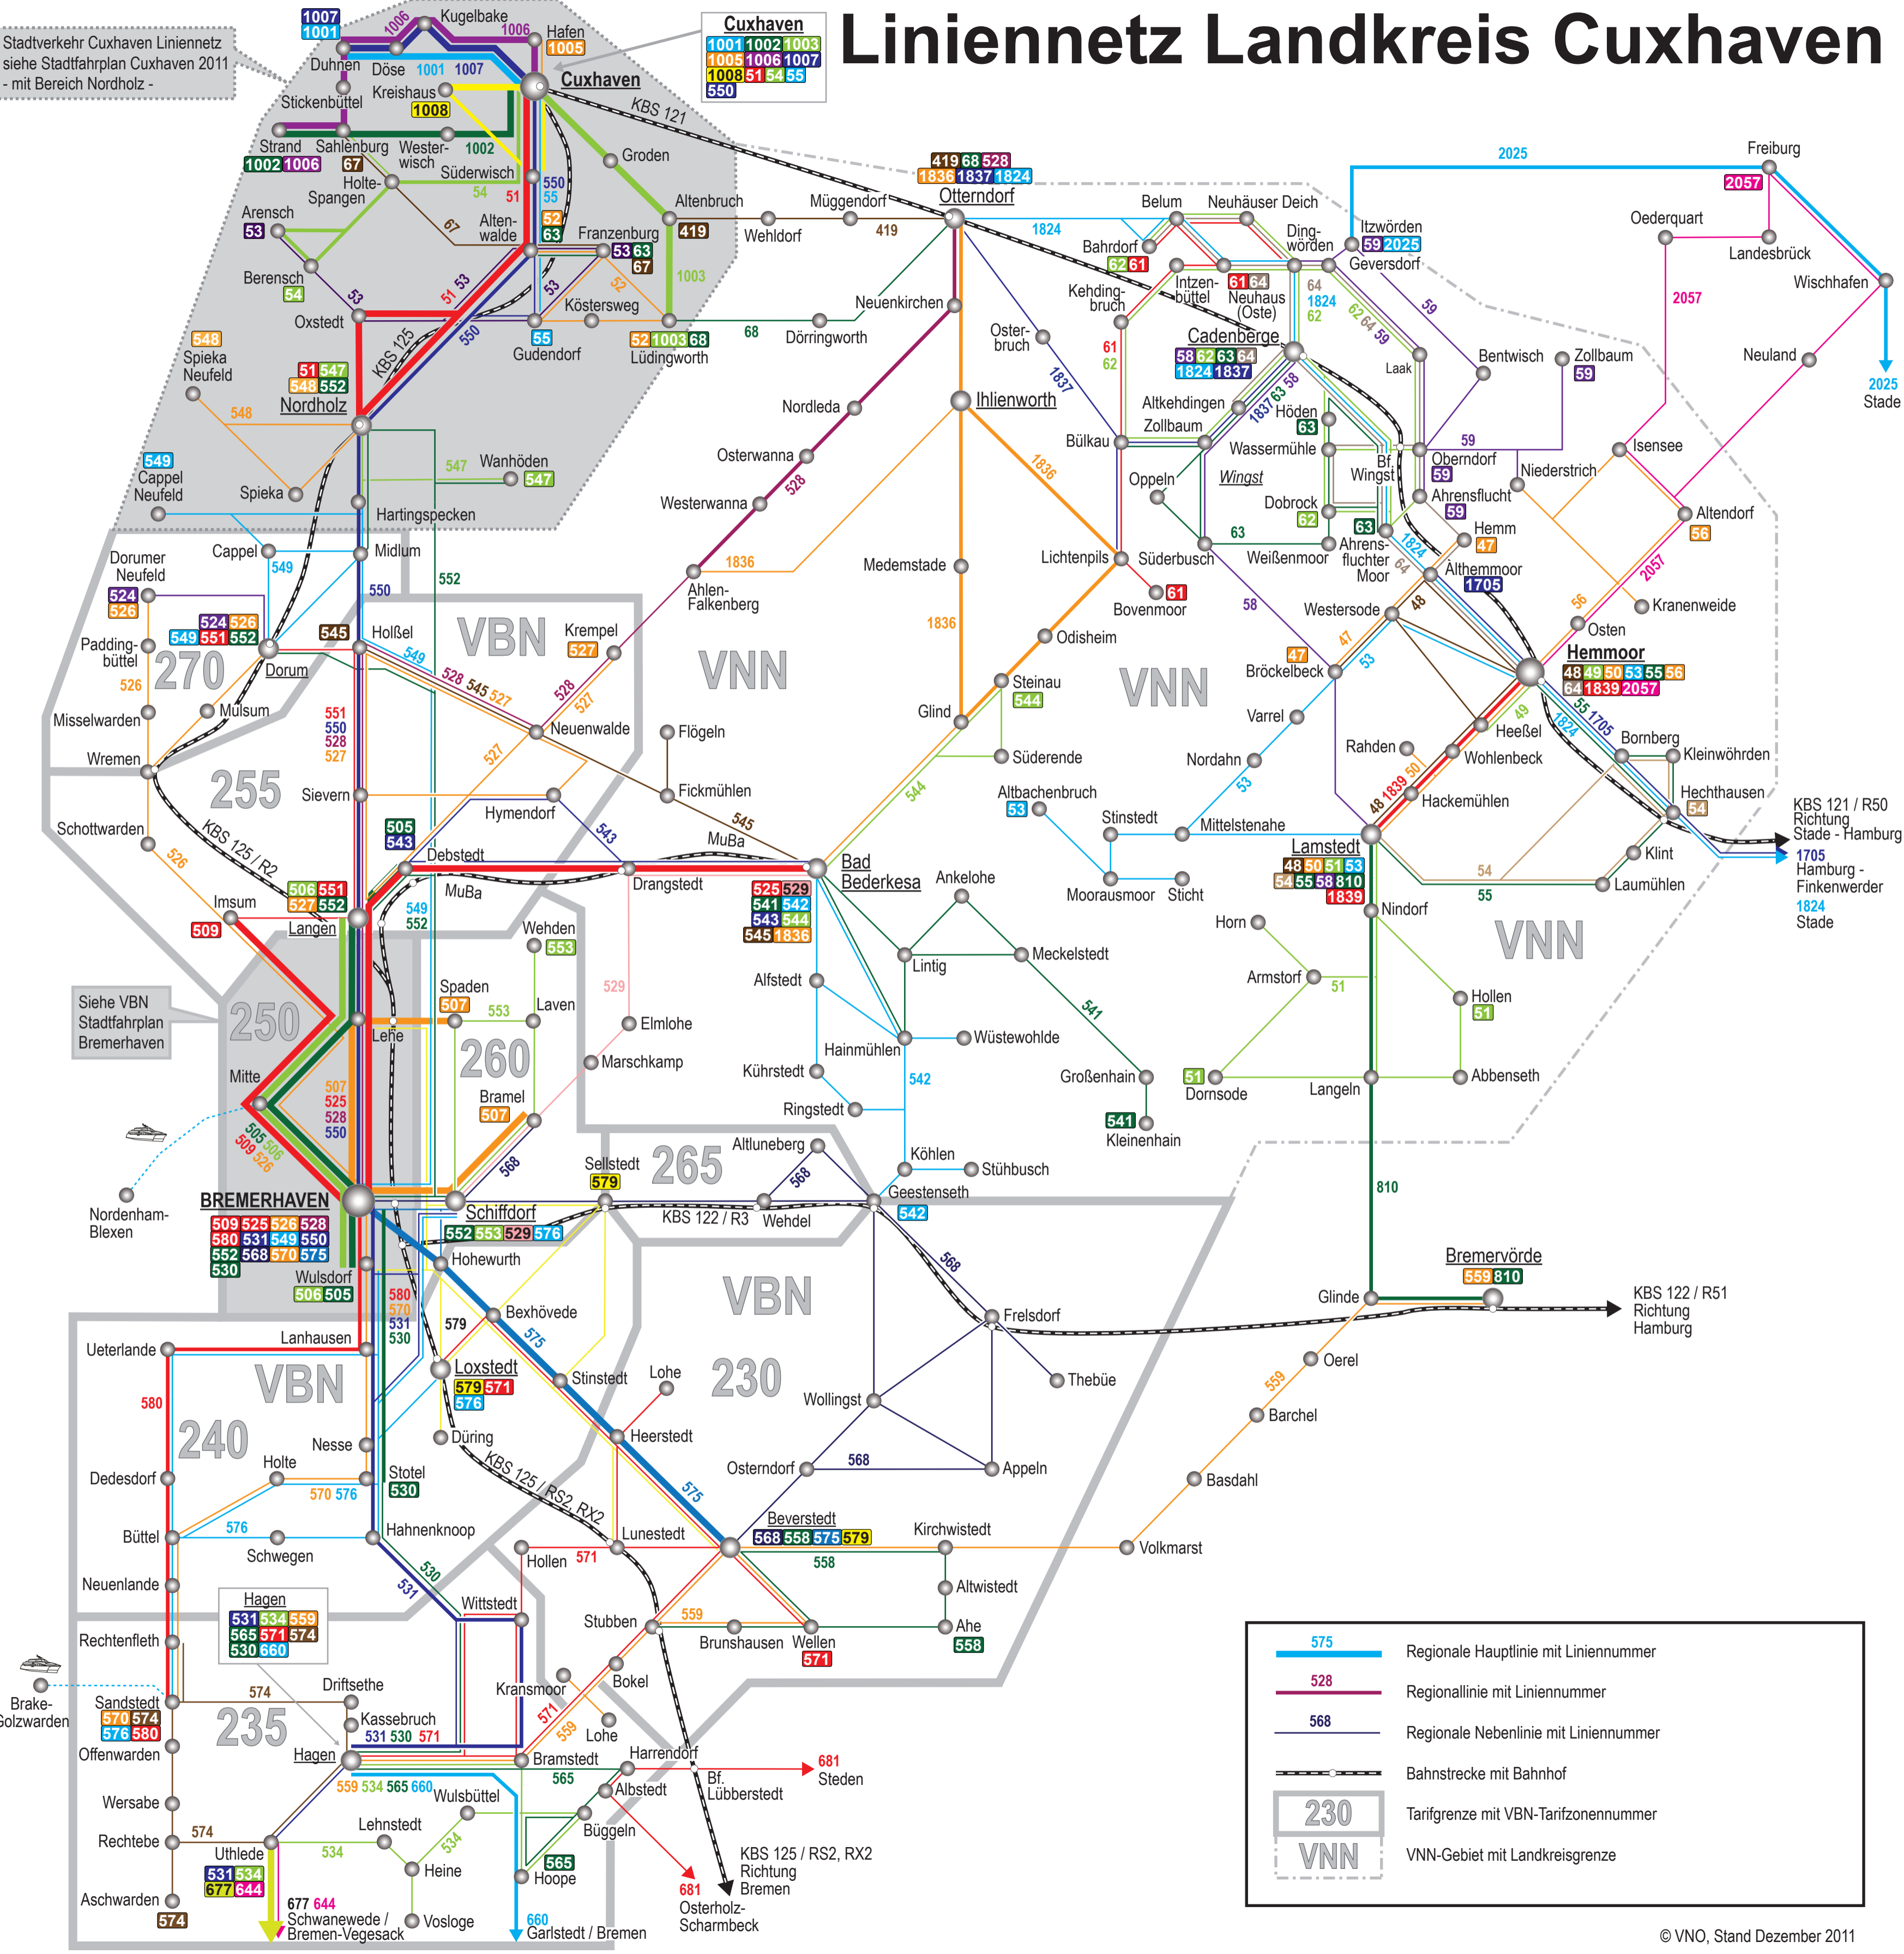

Linienetz Landkreis Cuxhaven

Stadtverkehr Cuxhaven Liniennetz
siehe Stadtfahrplan Cuxhaven 2011
- mit Bereich Nordholz -

Cuxhaven
1001 1002 1003
1005 1006 1007
1008 51 54 55
550

Siehe VBN
Stadtfahrplan
Bremerhaven

	575	Regionale Hauptlinie mit Liniennummer
	528	Regionallinie mit Liniennummer
	568	Regionale Nebenlinie mit Liniennummer
		Bahnstrecke mit Bahnhof
	230	Tarifgrenze mit VBN-Tarifzonennummer
	VNN	VNN-Gebiet mit Landkreisgrenze