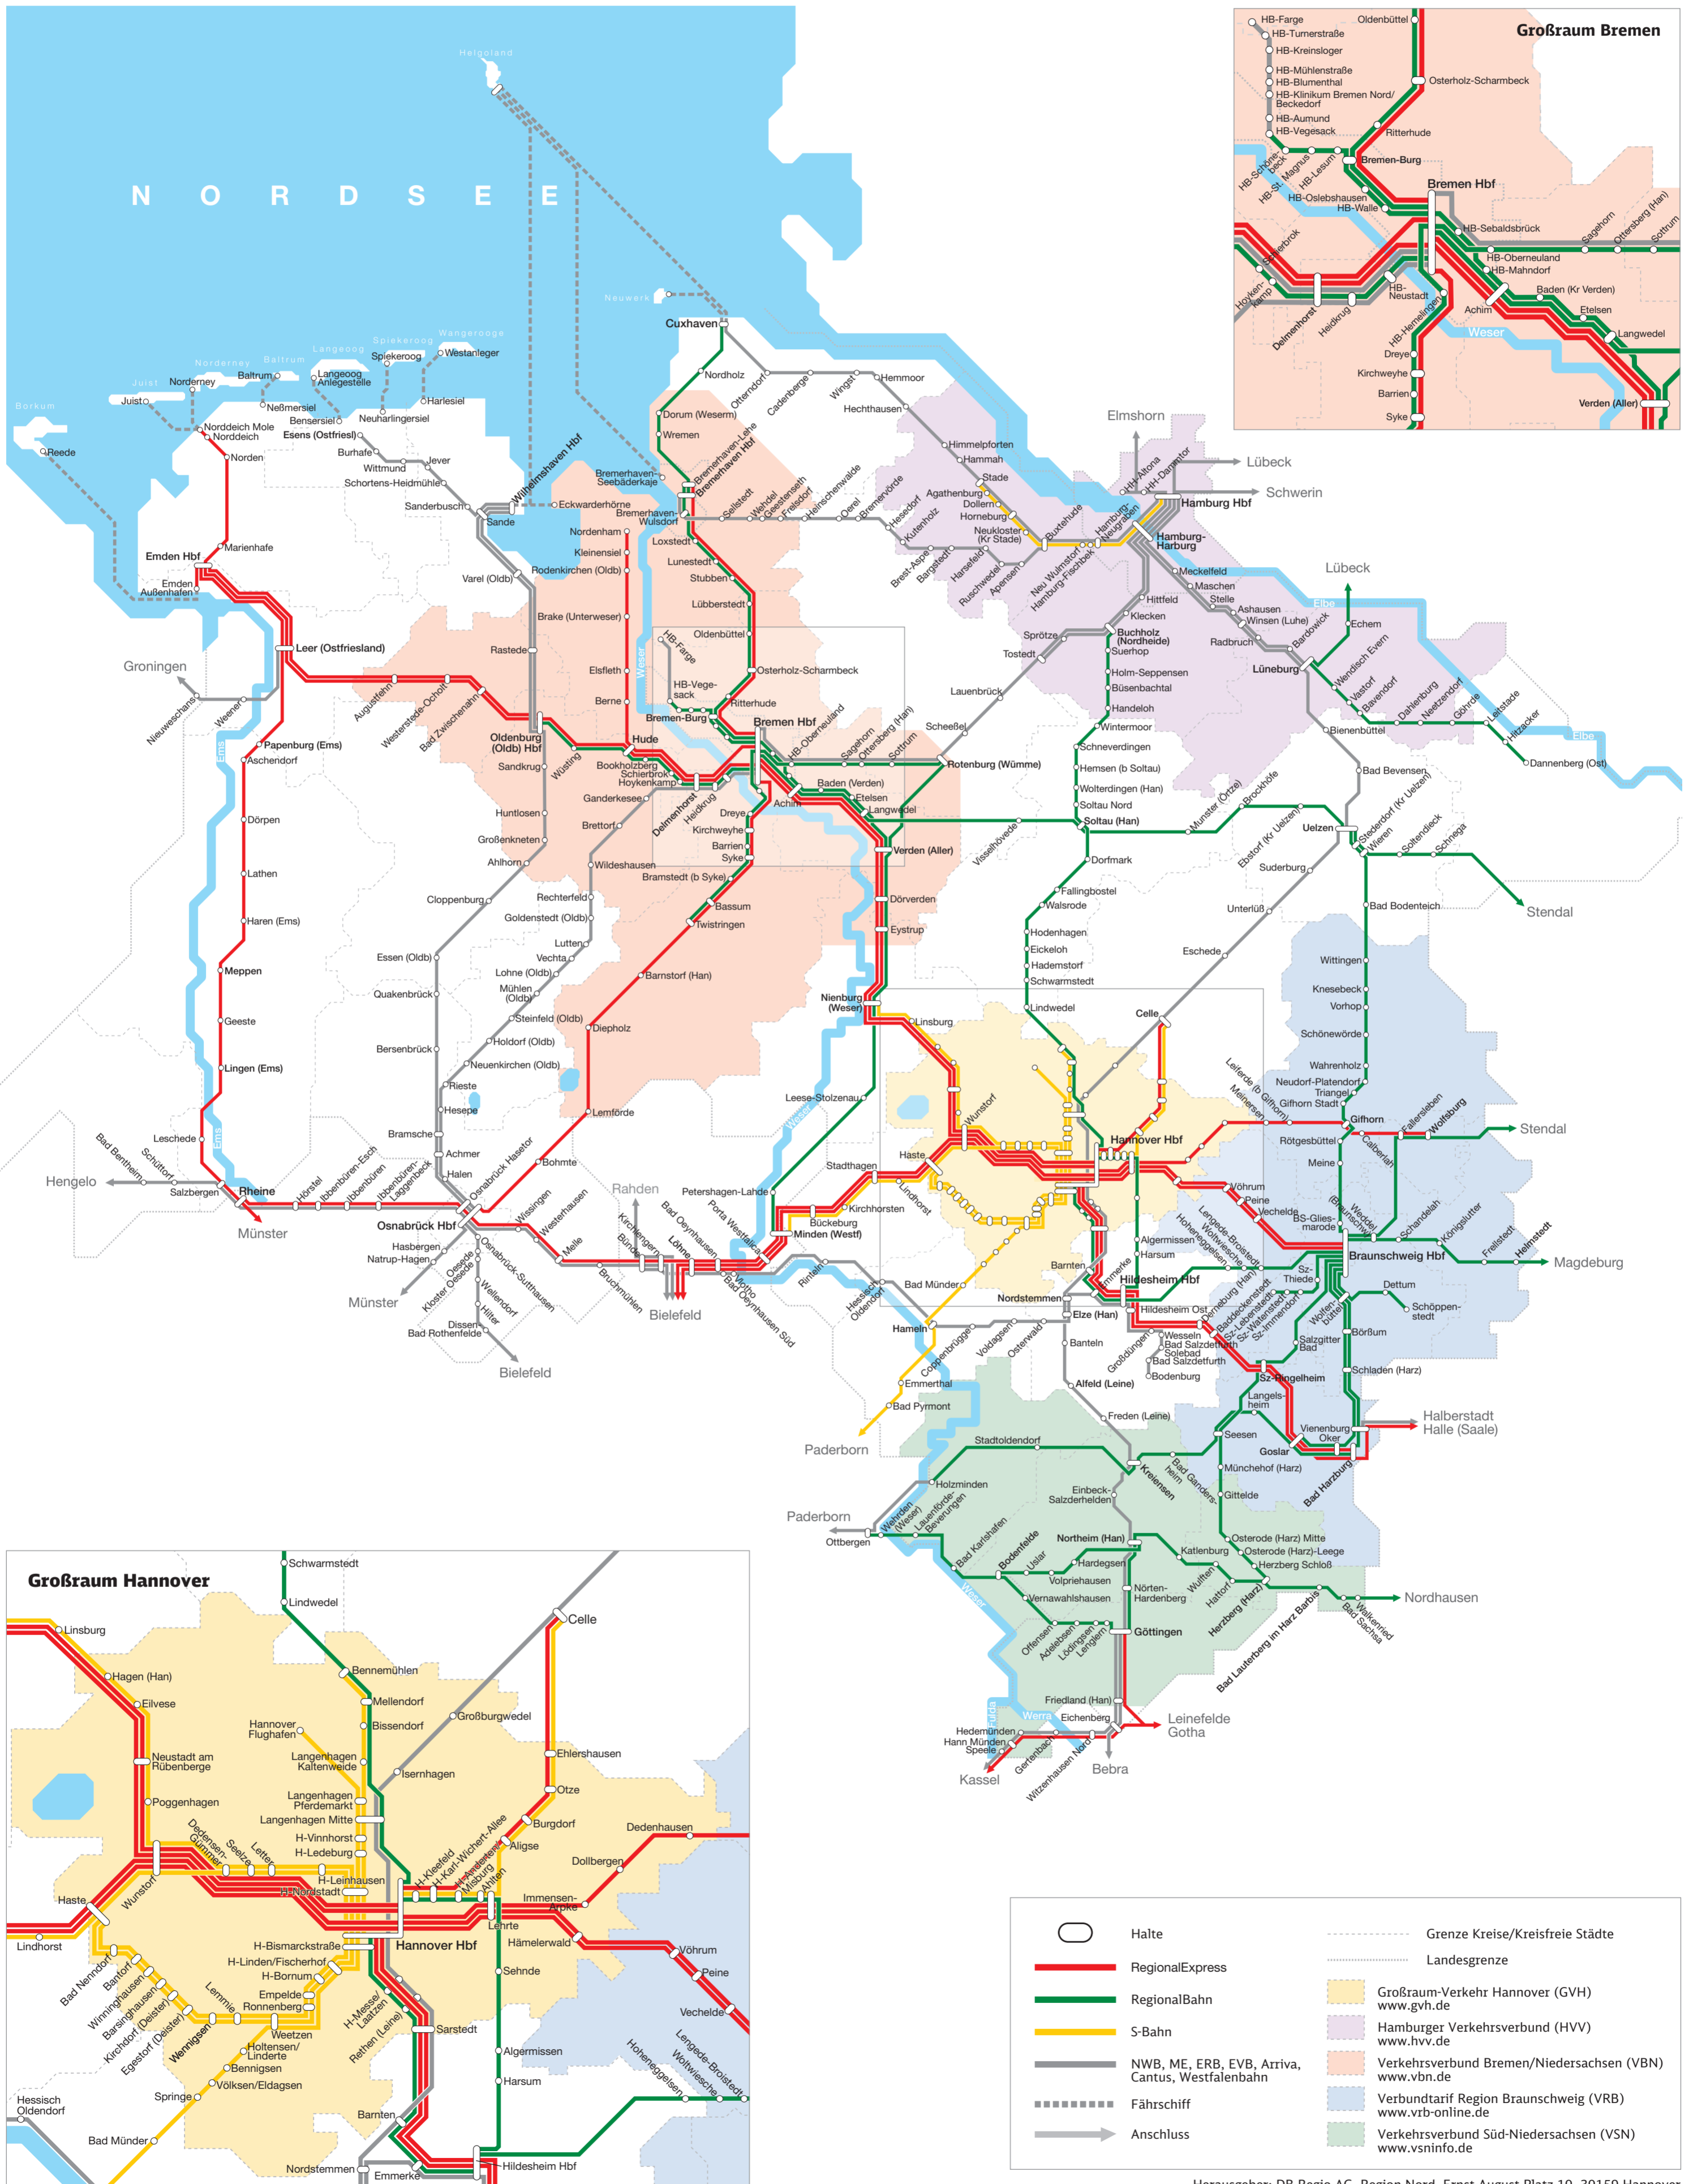

# Liniennetzplan Nahverkehr Niedersachsen/Bremen

	Halte		Grenze Kreise/Kreisfreie Städte
	RegionalExpress		Landesgrenze
	RegionalBahn		Großraum-Verkehr Hannover (GVH) <a href="http://www.gvh.de">www.gvh.de</a>
	S-Bahn		Hamburger Verkehrsverbund (HVV) <a href="http://www.hvv.de">www.hvv.de</a>
	NWB, ME, ERB, EVB, Arriva, Cantus, Westfalenbahn		Verkehrsverbund Bremen/Niedersachsen (VBN) <a href="http://www.vbn.de">www.vbn.de</a>
	Fährschiff		Verbundtarif Region Braunschweig (VRB) <a href="http://www.vrb-online.de">www.vrb-online.de</a>
	Anschluss		Verkehrsverbund Süd-Niedersachsen (VSN) <a href="http://www.vsninfo.de">www.vsninfo.de</a>