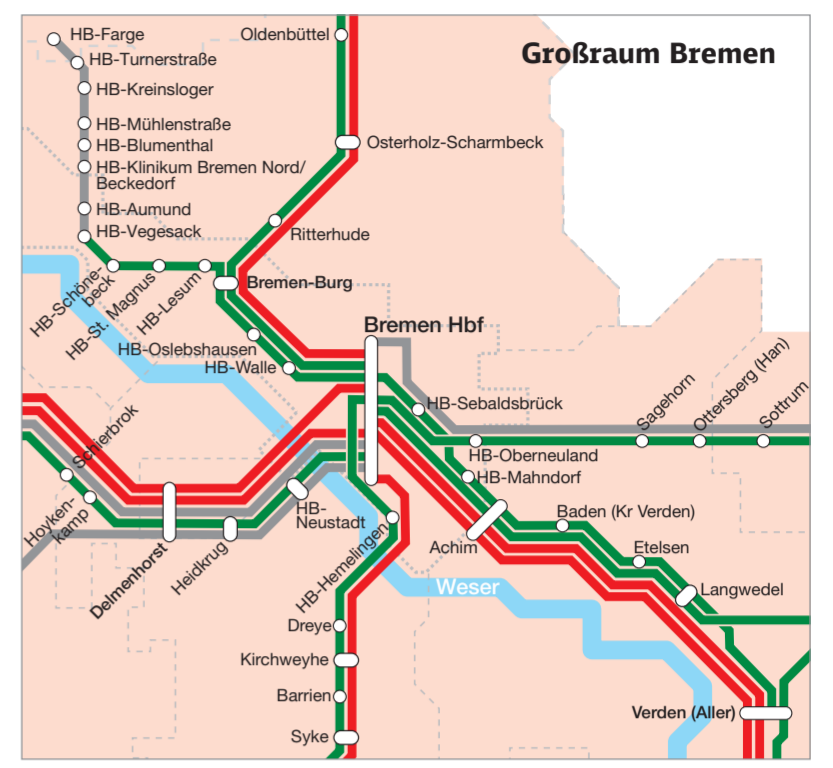

# Liniennetzplan Nahverkehr Niedersachsen/Bremen

	Halte		Grenze Kreise/Kreisfreie Städte
	RegionalExpress		Landesgrenze
	RegionalBahn		Großraum-Verkehr Hannover (GVH) <a href="http://www.gvh.de">www.gvh.de</a>
	S-Bahn		Hamburger Verkehrsverbund (HVV) <a href="http://www.hvv.de">www.hvv.de</a>
	NWB, ME, ERB, EVB, Arriva, Cantus, Westfalenbahn		Verkehrsverbund Bremen/Niedersachsen (VBN) <a href="http://www.vbn.de">www.vbn.de</a>
	Fährschiff		Verbundtarif Region Braunschweig (VRB) <a href="http://www.vrb-online.de">www.vrb-online.de</a>
	Anschluss		Verkehrsverbund Süd-Niedersachsen (VSN) <a href="http://www.vsninfo.de">www.vsninfo.de</a>