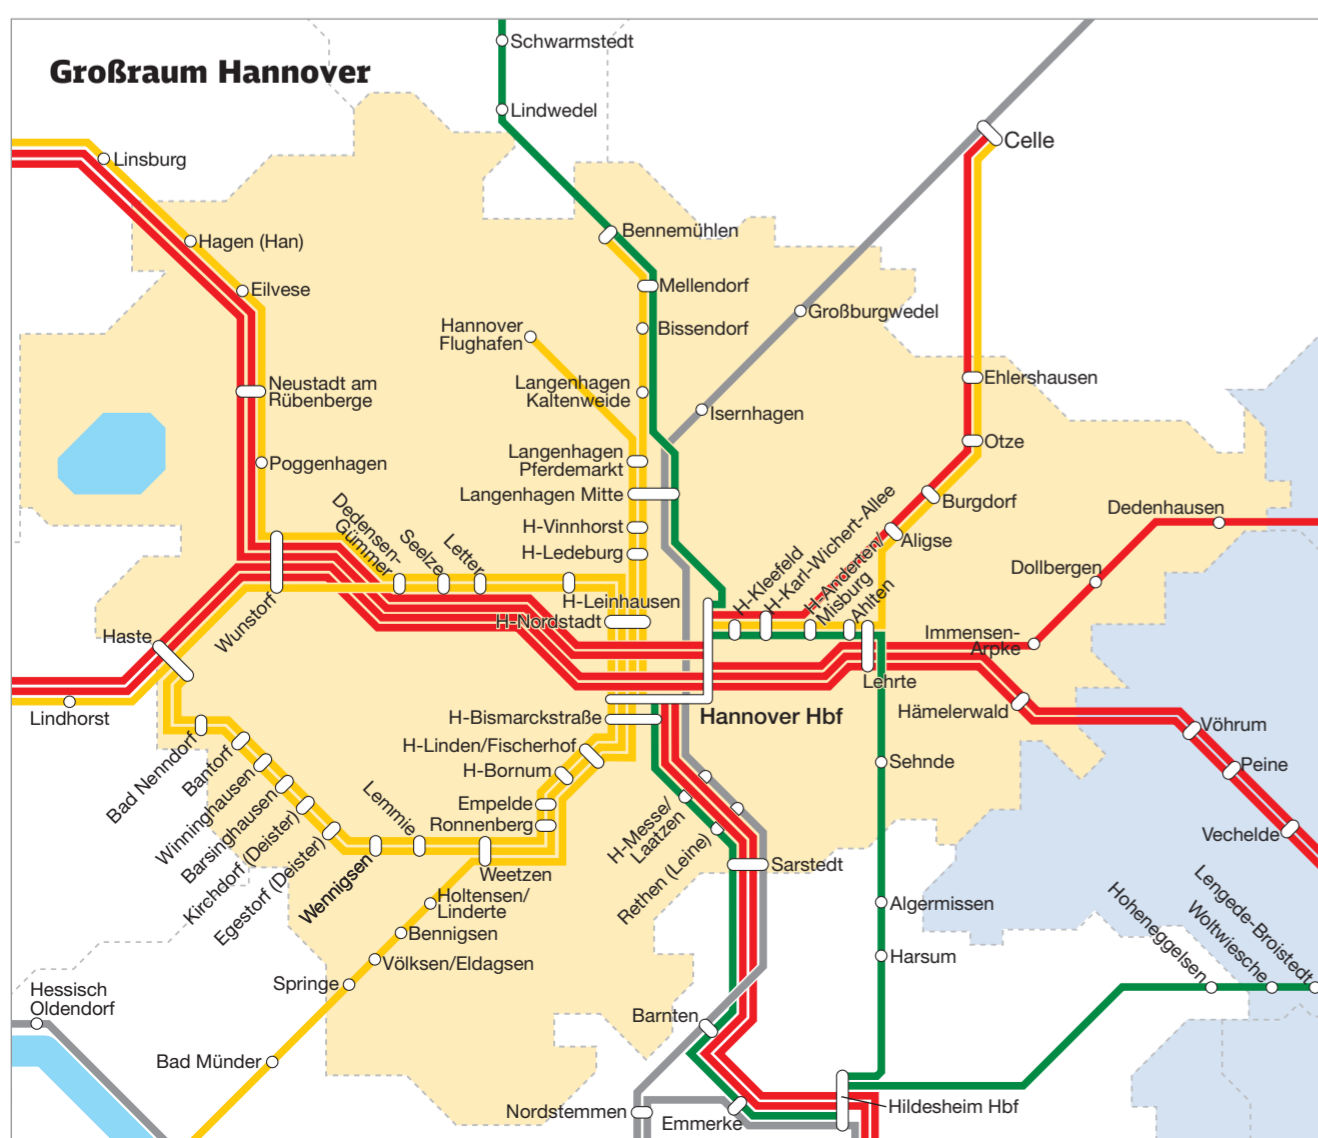

# Liniennetzplan Nahverkehr Niedersachsen/Bremen

	Halte		Grenze Kreise/Kreisfreie Städte
	RegionalExpress		Landesgrenze
	RegionalBahn		Großraum-Verkehr Hannover (GVH) <a href="http://www.gvh.de">www.gvh.de</a>
	S-Bahn		Hamburger Verkehrsverbund (HVV) <a href="http://www.hvv.de">www.hvv.de</a>
	NWB, ME, ERB, EVB, Arriva, Cantus, Westfalenbahn		Verkehrsverbund Bremen/Niedersachsen (VBN) <a href="http://www.vbn.de">www.vbn.de</a>
	Fährschiff		Verbundtarif Region Braunschweig (VRB) <a href="http://www.vrb-online.de">www.vrb-online.de</a>
	Anschluss		Verkehrsverbund Süd-Niedersachsen (VSN) <a href="http://www.vsninfo.de">www.vsninfo.de</a>