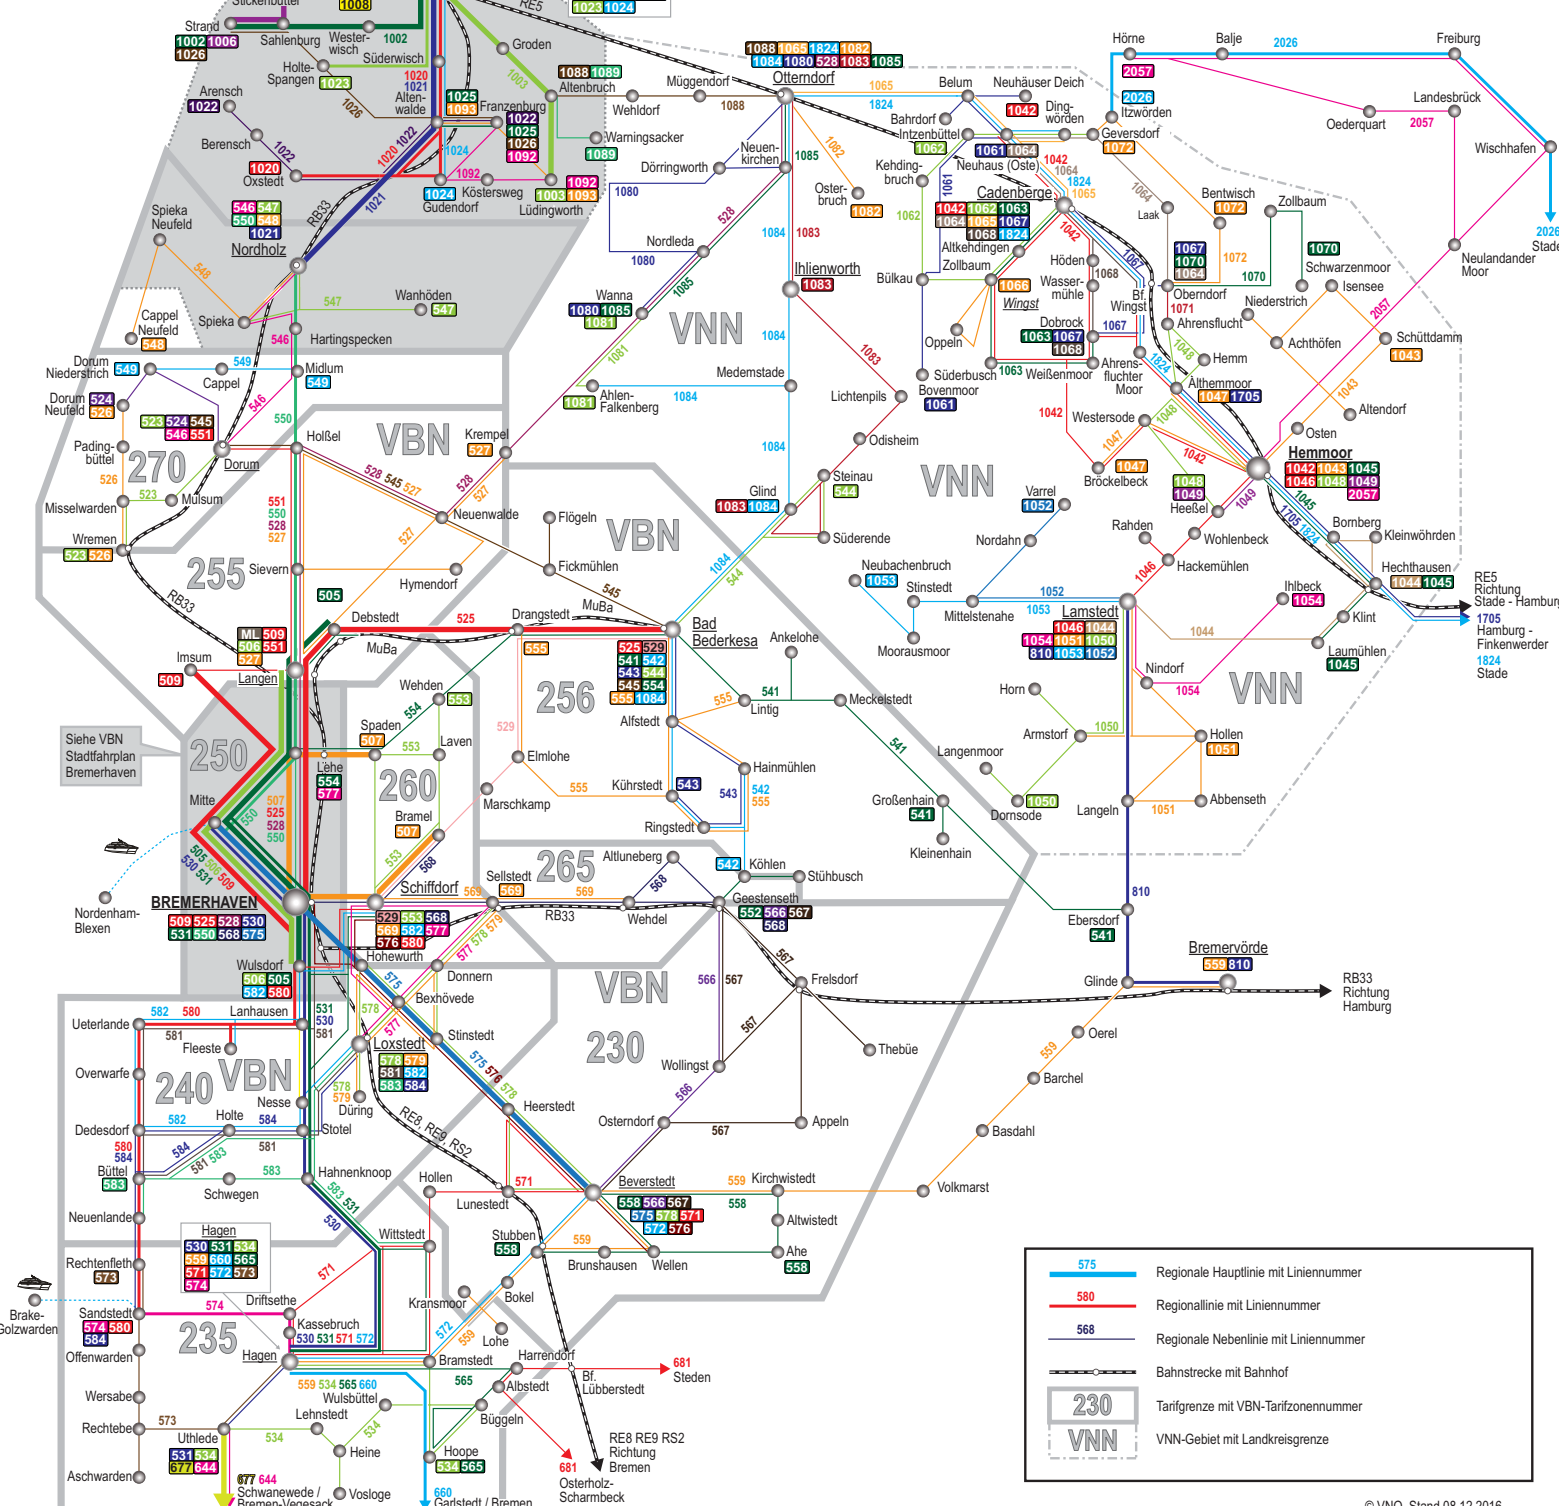

# Linienetz Landkreis Cuxhaven

Stadtverkehr Cuxhaven Linienetz siehe Stadtplan Cuxhaven

	Regionale Hauptlinie mit Liniennummer
	Regionallinie mit Liniennummer
	Regionale Nebenlinie mit Liniennummer
	Bahnstrecke mit Bahnhof
	Tarifgrenze mit VBN-Tarifzonennummer
	VNN-Gebiet mit Landkreisgrenze